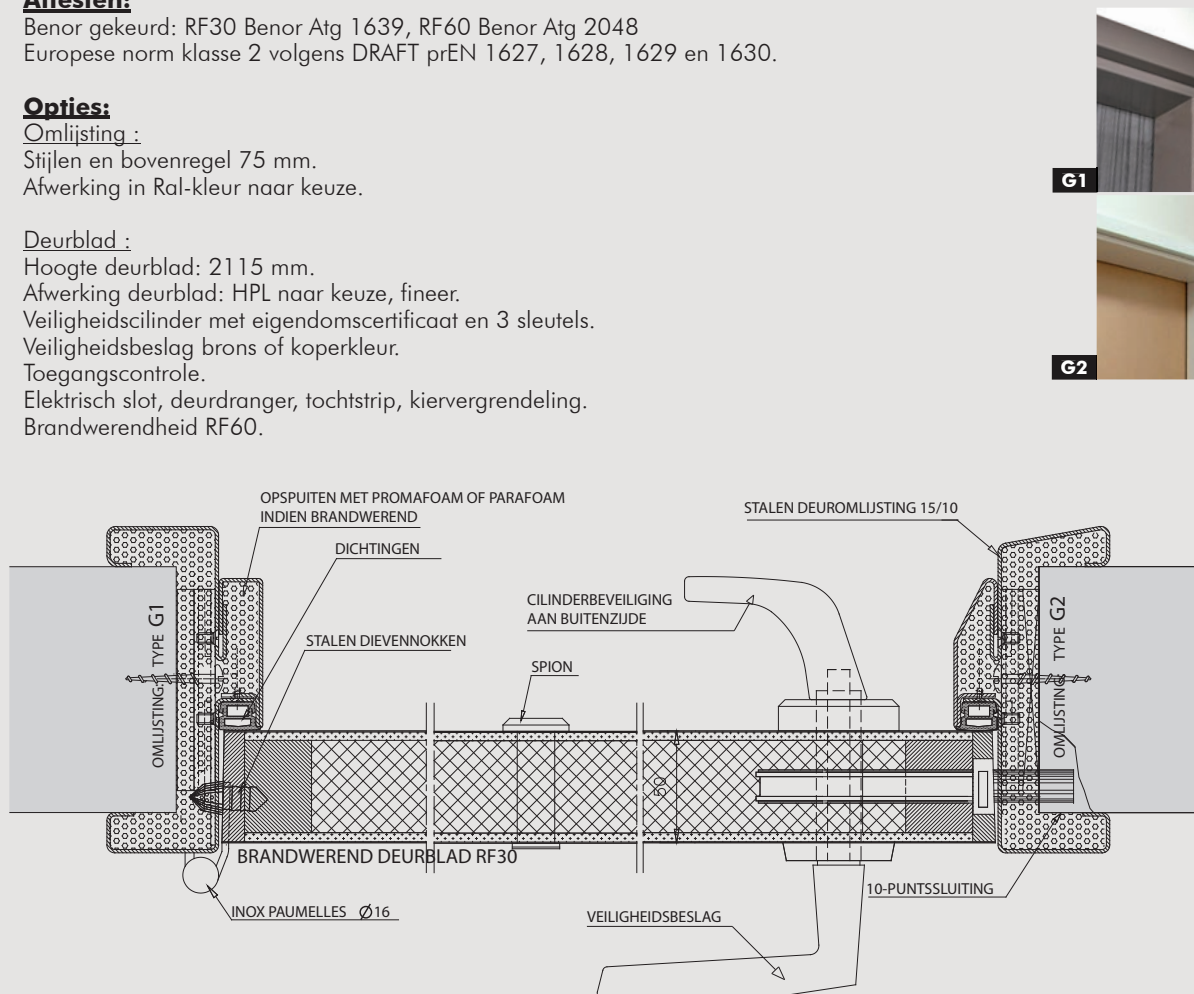

De omlijsting is samengesteld uit stijlen en bovenregel in staalplaat, Br: 50mm, dikte 1,5 mm.

De omlijsting wordt door middel van boutverbindingen samengesteld en met behulp van bevestigingsbeugels in de muuropening vastgemaakt.

Uitvoering RF30': droog opspuiten met Parafoam of Promafoam.

De aanslagholte wordt voorzien van een neopreenprofiel.

Standaard wordt de omlijsting afgewerkt door middel van poederlak, gepolymeriseerd op 180° C, kleur wit (Ral 9010) of grijs (Ral 7037).

Profilering: type G1 (recht) of G2 (afgeschuinde slaglat).

Muurdikte : aanpassing per 10 mm, van 100 tot 240 mm

Deurblad: Volle kern Rf30', stompe uitvoering, versterkt met een hard houten kader.

Standaard is het deurblad afgewerkt met een witte krasvrije HPL.

Standaard is het deurblad voorzien van:

Vier inox paumelles Ø 16 mm, op kogellagers.

Meerpuntslot met 10 stiften.

Veiligheidsbeslag met cilinderbeveiliging: L-greep/kruk of kruk/kruk, kleur alu of champagne.

Drie dievenokken.

Deurspion Ø14 mm, ooghoek 200°, nikkel of koper, H:1550 mm.

Standaard afmetingen:

Hoogte : 2015 mm

Breedte: 730/780/830/880/930 mm

Dikte: 50mm

Muuropening: Hoogte deurblad + 15 à 30 mm, Breedte + 70 tot 80 mm.

Attesten:

Benor gekeurd: RF30 Benor Atg 1639, RF60 Benor Atg 2048

Europese norm klasse 2 volgens DRAFT prEN 1627, 1628, 1629 en 1630.

Opties:

Omlijsting :

Stijlen en bovenregel 75 mm.

Afwerking in Ral-kleur naar keuze.

Deurblad :

Hoogte deurblad: 2115 mm.

Afwerking deurblad: HPL naar keuze, finer.

Veiligheidscilinder met eigendomscertificaat en 3 sleutels.

Veiligheidsbeslag brons of koperkleur.

Toegangscontrole.

Elektrisch slot, deurdranger, tochtstrip, kiervergrendeling.

Brandwerendheid RF60.

SECURITY
inbraakwerende deurgeheel

G1

G2